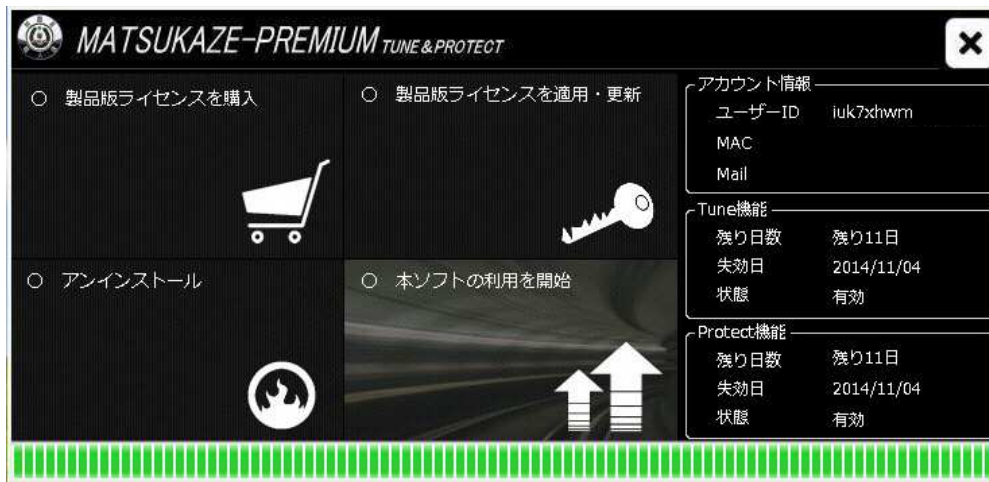

Windows安定・高速化ソフトウェア

MATSUKAZE-PREMIUM (TUNE & PROTECT)

導入実績7000法人超！ ネットもアプリも **3倍速** で動き出す!!

上場企業の情報システム部が絶賛。その圧倒的な効果とカンタン操作が初心者にも大人気!!

お手持ちの **Windowsにインストール** するだけで、
パソコンの **応答速度が跳ね上がり**、
Office・Photoshop・3DCAD・Youtubeなどサクサク化!!

3倍速の通信速度でモバイル通信も有線並に!!
ローカルアプリもASPも常識はずれの滑らかさ!!
情報処理効率!!は導入前とは段違い!!

お試し無料で全機能が使える!!
最大31日間無料で利用可能です!

詳しくは次ページへ!!!

高速・快適化 部門賞

第21回 Vectorプロレジ大賞・高速快適化部門賞 とは？

Vectorさまは、事実上、日本国内唯一の「ユーティリティソフト評価」を行う第三者機関になります。