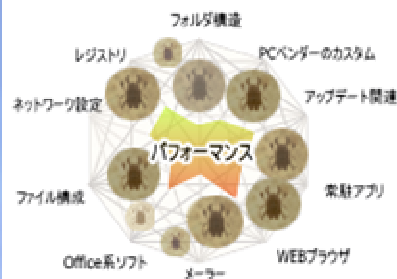

MATSUKAZE-TUNE 独自のメカニズム

Windowsの不調原因をネコソギ解決!! マツカゼチューンの驚異の安定・高速化メカニズムに迫る

検索

←Windowsの不調原因は、システムの様々な場所に蓄積したバグ!

遅いWindows

速いWindows

バグの除去＝システムの修正が完了すると、プログラムの矛盾・葛藤・混乱・再確認・誤謬が解消され、それまで圧迫されていたパフォーマンスが回復します!

プロのエンジニアでも除去しきれない深部のバグや、相関を推測しにくい複雑に絡み合う矛盾や葛藤を一発解決!

速くなったWindowsは、ハードウェア構成に合わせた最適化で更に速くなる!!

遅いパソコン

OS最適化

速いパソコン

windowsには、自分搭載されたPCのハードウェア構成を把握し、自らの動作設定をハードに合わせた最適化する機構がありません。ハードウェア性能に合わせた動作設定をWindowsにセットすると、Windowsは初めてハード性能を最大限に引き出すことができます。

マツカゼチューンは、ハード性能に合わせてWindowsの動作設定を最適化する事でPCの速度をUPします。